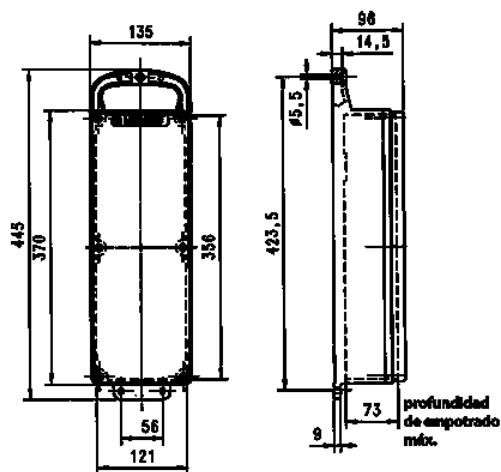

Base múltiple EverGUM®

N.º ref. 7106889

- Base múltiple para montaje mural
- para colgar
- portátiles

Especificaciones técnicas

CEE 16 A, 5 p, 400 V	1
CEE 16 A, 3 p, 230 V	1
SCHUKO®	2
Conexión / cable de alimentación	• para 1 cable de 5 x 10 mm ²
Grado de protección	IP 44
Protección para niños	false
Material	Goma maciza
Peso	2990 g
Altura	445 mm
Ancho	135 mm

Planos y dimensiones

Plano
5 MB 44

Dim. en mm