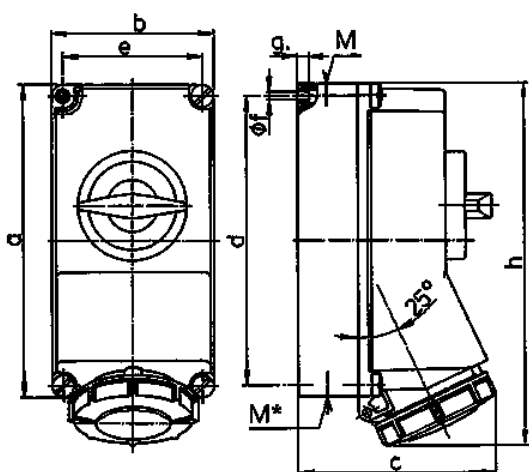

## Base mural

N.º ref. 7307

- Contacto roscado
- Desconectable
- Bloqueo mecánico DUO
- Portacontactos altamente resistente al calor
- Contactos niquelados
- Interruptor de 6 polos con 2 contactos auxiliares (1xS y 1xÖ)
- Se cierra con candado

## Especificaciones técnicas

Amperios	32 A
Polos	7 p
Voltios	400 V
Sentido horario	6 h
Hertzios	50-60 Hz
Técnica de conexión	bornas de tornillo
Contactos	estándar
Grado de protección	IP 67
Material	plástico
Peso	1625 g
Marca de verificación	EAC

## Planos y dimensiones

Plano	Amp.	16	32
<b>1 MB 382</b>	<b>Polos</b>	<b>7</b>	<b>7</b>
<b>Dim. en mm</b>	<b>a</b>	225	225
	<b>b</b>	118	118
	<b>c</b>	147	153
	<b>d</b>	208	208
	<b>e</b>	101	101
	<b>f</b>	6,3	6,3
	<b>g</b>	8	8
	<b>h</b>	259	274
	<b>M</b>	1x25 y 1x32	1x25 y 1x32
	<b>M*</b>	2x25	2x25
	<b>Ø y [max]</b>	25	25
	<b>Borna para cond. Sección</b>	1,5	2,5
	<b>Transvers. (mm²) mín.-max.</b>	—4	—10