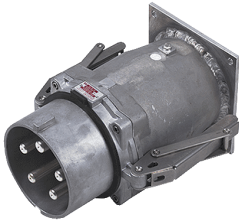

Clavija semiempotrable

N.º ref. 75284

- Contacto roscado
- También disponible (previa solicitud) como modelo resistente al agua de mar

Especificaciones técnicas

Amperios	250 A
Polos	4 p
Voltios	400 V
Sentido horario	6 h
Hertzios	50-60 Hz
Técnica de conexión	bornas de tornillo
Contactos	estándar
Grado de protección	IP 67
Peso	7540 g
Marca de verificación	EAC