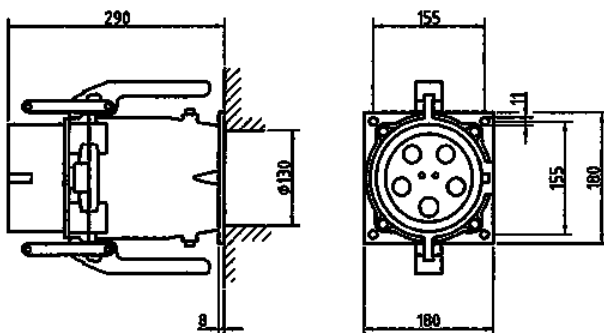

Clavija semiempotrable

N.º ref. 75284

- Contacto roscado
- También disponible (previa solicitud) como modelo resistente al agua de mar

Especificaciones técnicas

Amperios	250 A
Polos	4 p
Voltios	400 V
Sentido horario	6 h
Hertzios	50-60 Hz
Técnica de conexión	bornas de tornillo
Contactos	estándar
Grado de protección	IP 67
Peso	7540 g
Marca de verificación	EAC

Planos y dimensiones

Plano
2 MB 199/1

Dim. en mm