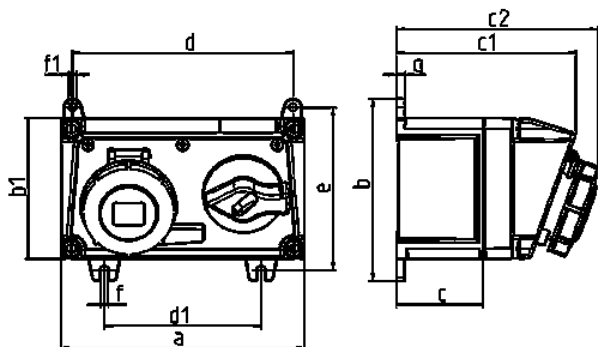

Base mural

N.º ref. 7629

- Contacto roscado
- Ejecución horizontal
- Desconectable
- Bloqueo mecánico DUO
- Se cierra con candado

Especificaciones técnicas

Amperios	32 A
Polos	3 p
Voltios	230 V
Sentido horario	6 h
Hertzios	50-60 Hz
Técnica de conexión	bornas de tornillo
Contactos	estándar
Grado de protección	IP 67
Material	plástico
Peso	1556 g
Marca de verificación	EAC

Planos y dimensiones

Plano 1 MB 551 Dim. en mm	Amp. Polos	16			32		
		3	4	5	3	4	5
a		225	225	225	225	225	225
b		168	168	168	168	168	168
b1		130	130	130	130	130	130
c		80	80	80	80	80	80
c1		166	166	166	166	166	166
c2		182	185	186	197	197	198
d		204	204	204	204	204	204
d1		145	145	145	145	145	145
e		150	150	150	150	150	150
f		7	7	7	7	7	7
f1		Ø7	Ø7	Ø7	Ø7	Ø7	Ø7
g		8	8	8	8	8	8