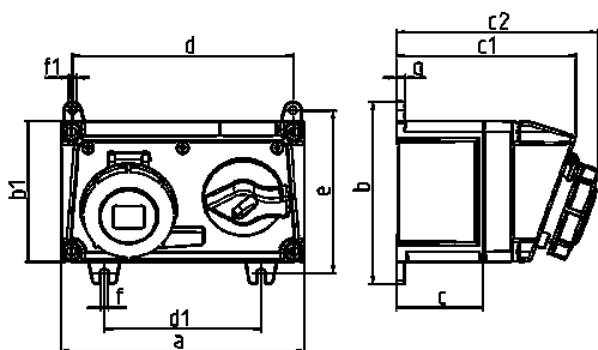

Base mural

N.º ref. 7633

- Contacto roscado
- Ejecución horizontal
- Desconectable
- Bloqueo mecánico DUO
- Se cierra con candado

Especificaciones técnicas

Amperios	32 A
Polos	4 p
Voltios	230 V
Sentido horario	9 h
Hertzios	50-60 Hz
Técnica de conexión	bornas de tornillo
Contactos	estándar
Grado de protección	IP 67
Material	plástico
Peso	1600 g
Marca de verificación	EAC

Planos y dimensiones

Plano 1 MB 551 Dim. en mm	Amp. Polos	16			32		
		3	4	5	3	4	5
a		225	225	225	225	225	225
b		168	168	168	168	168	168
b1		130	130	130	130	130	130
c		80	80	80	80	80	80
c1		166	166	166	166	166	166
c2		182	185	186	197	197	198
d		204	204	204	204	204	204
d1		145	145	145	145	145	145
e		150	150	150	150	150	150
f		7	7	7	7	7	7
f1		Ø7	Ø7	Ø7	Ø7	Ø7	Ø7
g		8	8	8	8	8	8