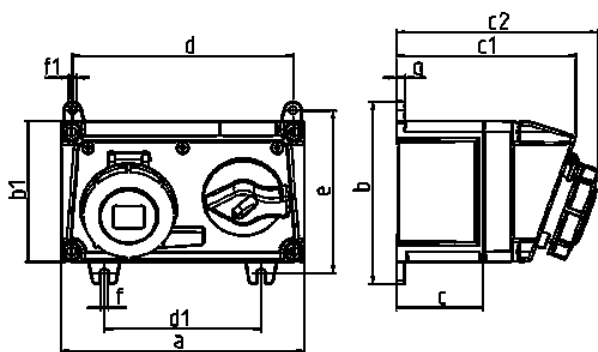

Base mural

N.º ref. 7634

- Contacto roscado
- Ejecución horizontal
- Desconectable
- Bloqueo mecánico DUO
- Se cierra con candado

Especificaciones técnicas

Amperios	32 A
Polos	4 p
Voltios	400 V
Sentido horario	6 h
Hertzios	50-60 Hz
Técnica de conexión	bornas de tornillo
Contactos	estándar
Grado de protección	IP 67
Material	plástico
Peso	1622 g
Marca de verificación	EAC

Planos y dimensiones

Plano 1 MB 551 Dim. en mm	Amp. Polos	16			32		
		3	4	5	3	4	5
a		225	225	225	225	225	225
b		168	168	168	168	168	168
b1		130	130	130	130	130	130
c		80	80	80	80	80	80
c1		166	166	166	166	166	166
c2		182	185	186	197	197	198
d		204	204	204	204	204	204
d1		145	145	145	145	145	145
e		150	150	150	150	150	150
f		7	7	7	7	7	7
f1		Ø7	Ø7	Ø7	Ø7	Ø7	Ø7
g		8	8	8	8	8	8