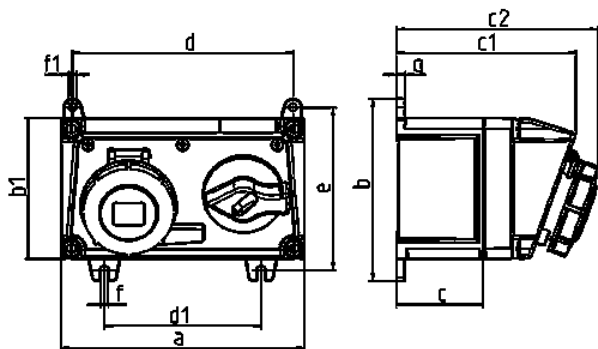

Base mural

N.º ref. 7635

- Contacto roscado
- Ejecución horizontal
- Desconectable
- Bloqueo mecánico DUO
- Se cierra con candado

Especificaciones técnicas

Amperios	32 A
Polos	4 p
Voltios	500 V
Sentido horario	7 h
Hertzios	50-60 Hz
Técnica de conexión	bornas de tornillo
Contactos	estándar
Grado de protección	IP 67
Material	plástico
Peso	1804 g
Marca de verificación	EAC

Planos y dimensiones

Plano 1 MB 551 Dim. en mm	Amp. Polos	16			32		
		3	4	5	3	4	5
a		225	225	225	225	225	225
b		168	168	168	168	168	168
b1		130	130	130	130	130	130
c		80	80	80	80	80	80
c1		166	166	166	166	166	166
c2		182	185	186	197	197	198
d		204	204	204	204	204	204
d1		145	145	145	145	145	145
e		150	150	150	150	150	150
f		7	7	7	7	7	7
f1		Ø7	Ø7	Ø7	Ø7	Ø7	Ø7
g		8	8	8	8	8	8