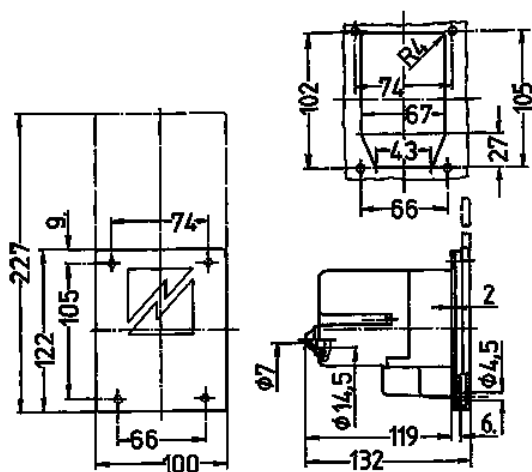

Clavija empotrada CaraCONTACT

N.º ref. 8008

- Contacto roscado
- Contactos niquelados
- Tapa: negro

Especificaciones técnicas

Amperios	16 A
Polos	3 p
Voltios	230 V
Sentido horario	6 h
Hertzios	50-60 Hz
Técnica de conexión	bornas de tornillo
Contactos	contactos niquelados
Grado de protección	IP 44
Peso	293 g
Marca de verificación	EAC

Planos y dimensiones

Plano
2 MB 70

Dim. en mm