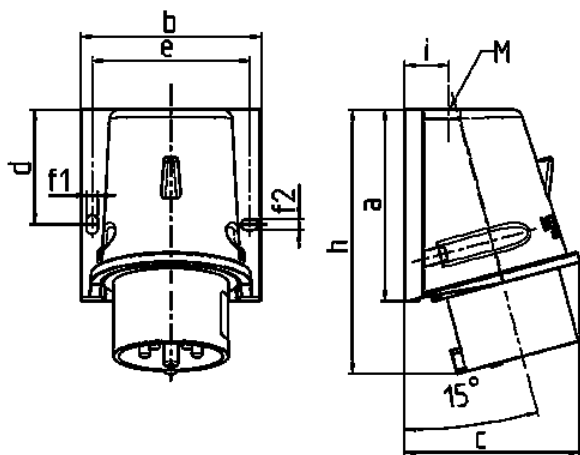

Clavija mural
N.º ref. 800

- Contacto roscado
- Fijación exterior

Especificaciones técnicas

Amperios	16 A
Polos	4 p
Voltios	400 V
Sentido horario	6 h
Hertzios	50-60 Hz
Técnica de conexión	bornas de tornillo
Contactos	estándar
Grado de protección	IP 44
Peso	201 g
Marca de verificación	VDE, EAC

Planos y dimensiones

Plano	Amp.	16		32		
		4	5	3	4	5
2 MB 221	Polos					
Dim. en mm	a	92,5	92,5	102	102	102
	b	87	87	94	94	94
	c	84,5	84,5	94	94	94
	d	55,5	55,5	62	62	62
	e	76	76	84	84	84
	f1	5,3	5,3	5,3	5,3	5,3
	f2	5,3	5,3	5,3	5,3	5,3
	h	128	128	146	146	146
	i	21,5	21,5	26	26	26
	M	25x1,5	25x1,5	25x1,5	25x1,5	32x1,5