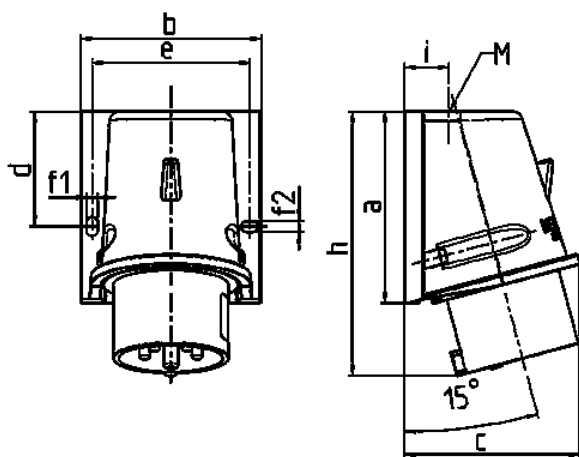

Clavija mural
N.º ref. 802

- Contacto roscado
- Fijación exterior

Especificaciones técnicas

Amperios	32 A
Polos	3 p
Voltios	230 V
Sentido horario	6 h
Hertzios	50-60 Hz
Técnica de conexión	bornas de tornillo
Contactos	estándar
Grado de protección	IP 44
Peso	240 g
Marca de verificación	VDE, EAC

Planos y dimensiones

Plano	Amp. Polos	16		32		
		4	5	3	4	5
2 MB 221						
Dim. en mm	a	92,5	92,5	102	102	102
	b	87	87	94	94	94
	c	84,5	84,5	94	94	94
	d	55,5	55,5	62	62	62
	e	76	76	84	84	84
	f1	5,3	5,3	5,3	5,3	5,3
	f2	5,3	5,3	5,3	5,3	5,3
	h	128	128	146	146	146
	i	21,5	21,5	26	26	26
	M	25x1,5	25x1,5	25x1,5	25x1,5	32x1,5