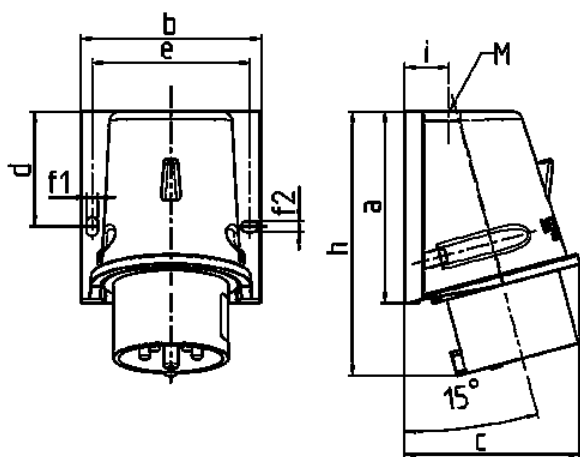

Clavija mural
N.º ref. 804

- Contacto roscado
- Fijación exterior

Especificaciones técnicas

Amperios	32 A
Polos	5 p
Voltios	400 V
Sentido horario	6 h
Hertzios	50-60 Hz
Técnica de conexión	bornas de tornillo
Contactos	estándar
Grado de protección	IP 44
Peso	320 g
Marca de verificación	VDE, EAC

Planos y dimensiones

Plano	Amp.	16		32		
		4	5	3	4	5
2 MB 221	Polos					
Dim. en mm	a	92,5	92,5	102	102	102
	b	87	87	94	94	94
	c	84,5	84,5	94	94	94
	d	55,5	55,5	62	62	62
	e	76	76	84	84	84
	f1	5,3	5,3	5,3	5,3	5,3
	f2	5,3	5,3	5,3	5,3	5,3
	h	128	128	146	146	146
	i	21,5	21,5	26	26	26
	M	25x1,5	25x1,5	25x1,5	25x1,5	32x1,5