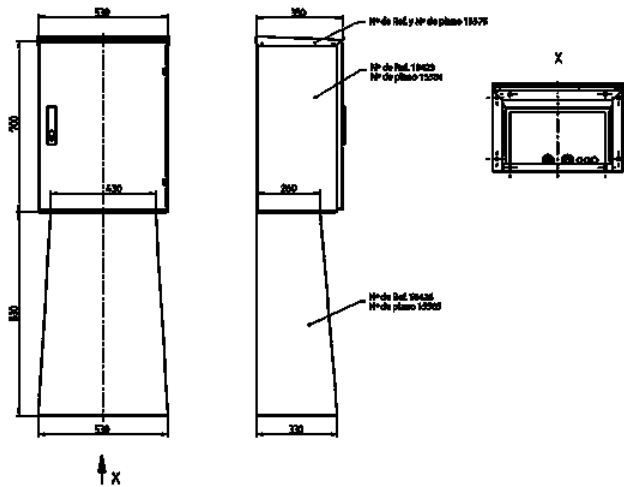

Caja combinada mural

N.º ref. 83706

- acero inoxidable (material 1.4301)
- superficie pulida (K240)
- bajo pedido: material 1.4571
- IP 44 con la puerta cerrada

Especificaciones técnicas

CEE 63 A, 5 p, 400 V	1
CEE 32 A, 5 p, 400 V	1
CEE 16 A, 5 p, 400 V	1
SCHUKO®	4
Protecciones	<ul style="list-style-type: none"> • 2 diferenciales 63 A, 4 p, 0.03 A • 2 magnetotérmicos 63 A, 3 p, C • 1 magnetotérmico 32 A, 3 p, C • 1 magnetotérmico 16 A, 3 p, C • 4 magnetotérmicos 16 A, 1 p, B
Conexión / cable de alimentación	• para 2 cables de 5 x 50 mm ²
Grado de protección	IP 44
Protección para niños	false
Material	Metal
Peso	50000 g
Altura	700 mm
Ancho	530 mm
Profundidad	350 mm
Marca de verificación	EAC

Planos y dimensiones

Plano
1 MB 439

Dim. en mm