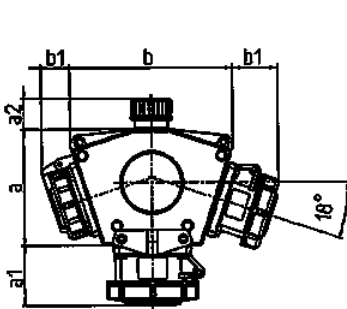

DELTA-BOX TM con tres bases SCHUKO®

N.º ref. 84708

- Contacto roscado
- con cierre de bayoneta sujeto por cinta
- con dispositivo de suspensión instalado
- con gancho
- Cable de alimentación 1,5 m HO7RN-F3G2,5 y clavija SCHUKO®

Especificaciones técnicas

SCHUKO®	3
Conexión / cable de alimentación	• 1.5 m H07RN-F3G2.5 con clavija SCHUKO® 16 A, 230 V
Grado de protección	IP 68
Protección para niños	false
Material	plástico
Peso	1602 g
Marca de verificación	EAC

Planos y dimensiones

3 MB 45			
Imagen	Bases	IP	Dim.
a			114,0 mm
a1	SCHUKO®, 16 A, 230 V	IP 68	35,0 mm
a1	CEE 16 A, 3 p, 230 V	IP 67	56,3 mm
a1	CEE 16 A, 5 p, 400 V	IP 67	59,0 mm
a2			30,0 mm
b			160,0 mm
b1	SCHUKO®, 16 A, 230 V	IP 44	24,0 mm
b1	CEE 16 A, 3 p, 230 V	IP 44	44,3 mm
b1	CEE 16 A, 5 p, 400 V	IP 44	47,0 mm
c			133,0 mm
d			97,0 mm
y			17,0 mm