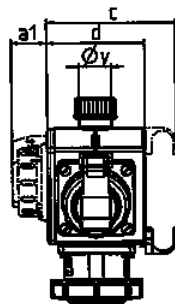

DELTA-BOX TM con tres bases SCHUKO®

N.º ref. 84708

- Contacto roscado
- con cierre de bayoneta sujeto por cinta
- con dispositivo de suspensión instalado
- con gancho
- Cable de alimentación 1,5 m HO7RN-F3G2,5 y clavija SCHUKO®

Especificaciones técnicas

SCHUKO®	3
Conexión / cable de alimentación	• 1.5 m H07RN-F3G2.5 con clavija SCHUKO® 16 A, 230 V
Grado de protección	IP 68
Protección para niños	false
Material	plástico
Peso	1602 g
Marca de verificación	EAC

Planos y dimensiones

3 MB 45			
Imagen	Bases	IP	Dim.
a			114,0 mm
a1	SCHUKO®, 16 A, 230 V	IP 68	35,0 mm
a1	CEE 16 A, 3 p, 230 V	IP 67	56,3 mm
a1	CEE 16 A, 5 p, 400 V	IP 67	59,0 mm
a2			30,0 mm
b			160,0 mm
b1	SCHUKO®, 16 A, 230 V	IP 44	24,0 mm
b1	CEE 16 A, 3 p, 230 V	IP 44	44,3 mm
b1	CEE 16 A, 5 p, 400 V	IP 44	47,0 mm
c			133,0 mm
d			97,0 mm
y			17,0 mm