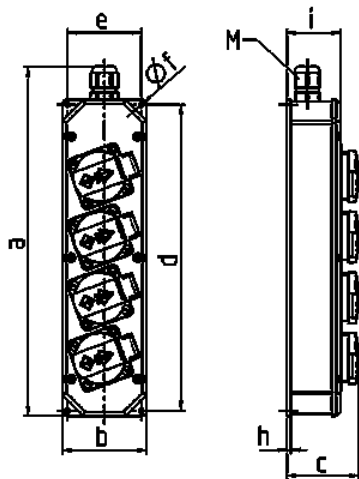

Base múltiple

N.º ref. 88678NF

- precablati per l'installazione
- caja gris eléctrico RAL 7035
- caja e inserto fabricados en AMAPLAST

Especificaciones técnicas

Normas francesas / belgas	4
Conexión / cable de alimentación	• para 1 cable de 3 x 4 mm ²
Grado de protección	IP 44
Protección para niños	false
Material	plástico
Peso	503 g
Altura	330 mm
Ancho	80 mm

Planos y dimensiones

Plano		
1 MB 446		
Dim. en mm		
a		330
b		80
c		68
d		290
e		70
f		4,3
h		3,8
i		51
M		20