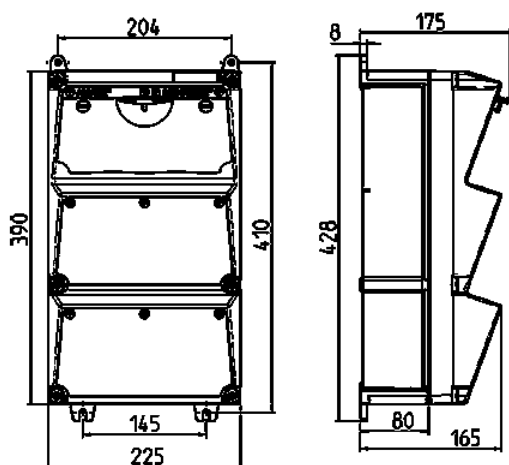

## Caja combinada AMAXX®

N.º ref. 930052

- precablado per l'installazione
- articulada en el lateral
- caja e inserto fabricados en AMAPLAST
- fusibles detrás de una cubierta transparente

## Especificaciones técnicas

|                                  |   |
|----------------------------------|---|
| CEE 32 A, 5 p, 400 V             | 1   |
| CEE 16 A, 5 p, 400 V             | 1   |
| SCHUKO®                          | 3   |
| Protecciones                     | <ul style="list-style-type: none"> <li>• 1 magnetotérmico 16 A, 3 p, C</li> <li>• 3 magnetotérmicos 16 A, 1 p, C</li> </ul> |
| Pre-fusible máx.                 | 32 A  |
| InA                              | 32 A  |
| RDF                              | 1   |
| Conexión / cable de alimentación | <ul style="list-style-type: none"> <li>• para 2 cables de 5 x 25 mm<sup>2</sup></li> </ul>                                  |
| Grado de protección              | IP 44   |
| Protección para niños            | false   |
| Material                         | plástico  |
| Peso                             | 4360 g  |
| Altura                           | 390 mm  |
| Ancho                            | 225 mm  |

## Planos y dimensiones

### Plano 1 MB 522

Medidas de profundidad con diferentes configuraciones.

| Bases              | Protección | Profundidad |
|--------------------|------------|-------------|
| SCHUKO® 16A, 230 V | IP 44      | 175 mm      |
|                    | IP 67      | 194 mm      |
| CEE 16A, 3p, 230V  | IP 44      | 204 mm      |
|                    | IP 67      | 205 mm      |
| CEE 16A, 5p, 400V  | IP 44      | 209 mm      |
|                    | IP 67      | 213 mm      |
| CEE 32A, 5p, 400V  | IP 44      | 221 mm      |
|                    | IP 67      | 227 mm      |
| CEE 63A, 5p, 400V  | IP 44      | 248 mm      |
|                    | IP 67      | 248 mm      |