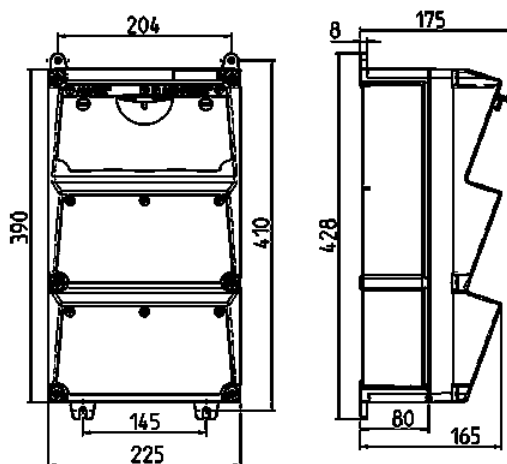

## Caja combinada AMAXX®

N.º ref. 931237

- precablado per l'installazione
- articulada en el lateral
- caja e inserto fabricados en AMAPLAST
- fusibles detrás de una cubierta transparente

## Especificaciones técnicas

|                                  |   |
|----------------------------------|---|
| CEE 32 A, 5 p, 400 V             | 1   |
| CEE 16 A, 5 p, 400 V             | 1   |
| Sistema Gran Bretaña             | 3   |
| Protecciones                     | <ul style="list-style-type: none"> <li>• 1 diferencial 40 A, 4 p, 0.03 A</li> <li>• 1 magnetotérmico 16 A, 3 p, C</li> <li>• 3 magnetotérmicos 13A, 1 p, C</li> </ul> |
| Pre-fusible máx.                 | 32 A  |
| InA                              | 32 A  |
| RDF                              | 1   |
| Conexión / cable de alimentación | <ul style="list-style-type: none"> <li>• 2 m H07RN-F5G4 con clavija CEE 32 A, 5 p, 400 V</li> </ul>   |
| Grado de protección              | IP 44   |
| Protección para niños            | false   |
| Material                         | plástico  |
| Peso                             | 6362 g  |
| Altura                           | 390 mm  |
| Ancho                            | 225 mm  |

## Planos y dimensiones

### Plano 1 MB 522

Medidas de profundidad con diferentes configuraciones.

| Bases              | Protección | Profundidad |
|--------------------|------------|-------------|
| SCHUKO® 16A, 230 V | IP 44      | 175 mm      |
|                    | IP 67      | 194 mm      |
| CEE 16A, 3p, 230V  | IP 44      | 204 mm      |
|                    | IP 67      | 205 mm      |
| CEE 16A, 5p, 400V  | IP 44      | 209 mm      |
|                    | IP 67      | 213 mm      |
| CEE 32A, 5p, 400V  | IP 44      | 221 mm      |
|                    | IP 67      | 227 mm      |
| CEE 63A, 5p, 400V  | IP 44      | 248 mm      |
|                    | IP 67      | 248 mm      |