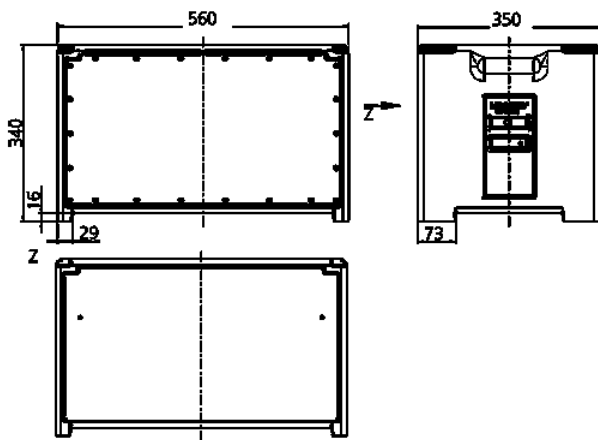

EverBOX®

N.º ref. 9500748

- Envolverte robusta, estanca, negra RAL 9005
- precablata per l'installazione
- fusibles detrás de una cubierta transparente

Especificaciones técnicas

CEE 63 A, 5 p, 400 V	1
CEE 32 A, 5 p, 400 V	2
CEE 16 A, 5 p, 400 V	2
SCHUKO®	9
Protecciones	<ul style="list-style-type: none"> • 1 diferencial 63 A, 4 p, 0,03 A • 2 magnetotérmicos 32 A, 3 p, C • 2 magnetotérmicos 16 A, 3 p, C • 9 magnetotérmicos 16 A, 1 p, C
Pre-fusible máx.	63 A
InA	63 A
RDF	0.7
Conexión / cable de alimentación	<ul style="list-style-type: none"> • 2 m H07RN-F5G10 y 1 clavija CEE 63 A, 5 p, 400 V
Grado de protección	IP 44
Protección para niños	false
Material	plástico
Peso	20500 g
Longitud	560 mm
Altura	340 mm
Ancho	350 mm
Marca de verificación	EAC

Planos y dimensiones

**Plano
5 MB 70**

Dim. en mm