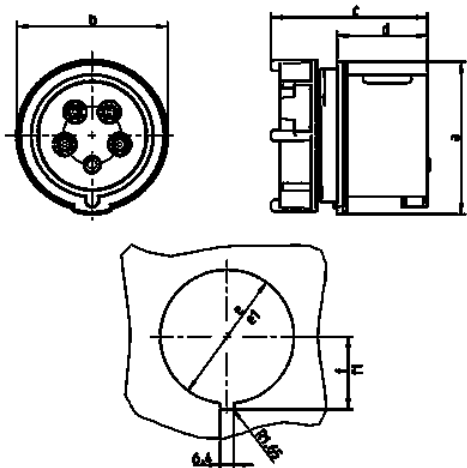

Clavija semiempotrable RAPIDO CEEplus

N.º ref. 957

- Contacto roscado
- con 4 contactos adicionales
- Orientación del enchufe recta
- Fijación central 61 mm Ø

Especificaciones técnicas

Amperios	16 A
Polos	3 p+a
Voltios	230 V
Sentido horario	6 h
Hertzios	50-60 Hz
Técnica de conexión	bornas de tornillo
Contactos	estándar
Grado de protección	IP 44
Peso	132 g
Marca de verificación	EAC

Planos y dimensiones

Plano	Amp. Polos	16	
		3	5
2 MB 220/216			
Dim. en mm	a	70	70
	b	69	69
	c	max.73	max.72
	d	44	44
	e	Ø61	Ø61
	f	33,25	33,25
	e1	—	—
	f1	—	—
Borna para cond. Sección		1	1
Transvers. (mm²) min.-max.		-2,5	-2,5