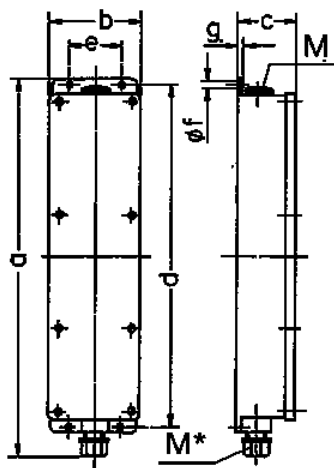

Base múltiple

N.º ref. 95937

- precablado per l'installazione
- caja gris eléctrica RAL 7035
- caja e inserto fabricados en AMAPLAST
- el asa para colgar se incluye en cada

Especificaciones técnicas

Equipamiento	• 3 CEE 16 A, 4 p, >50 - 500 V, 100-300 Hz
Conexión / cable de alimentación	• para 1 cable de 4 x 10 mm ²
Grado de protección	IP 44
Protección para niños	false
Material	plástico
Peso	1157 g
Altura	401 mm
Ancho	97 mm
Marca de verificación	EAC

Planos y dimensiones

Plano		
5 MB 35		
Dim. en mm		
a		401
b		97
c		63
d		364
e		56
f		5,5
g.		4
M		25
M*		25