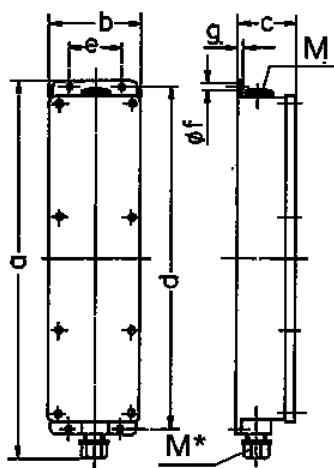

Base múltiple

N.º ref. 96227

- precablado per l'installazione
- caja gris eléctrica RAL 7035
- caja e inserto fabricados en AMAPLAST
- el asa para colgar se incluye en cada

Especificaciones técnicas

CEE 16 A, 3 p, 110 V	3
Conexión / cable de alimentación	• para 1 cable de 3 x 10 mm ²
Grado de protección	IP 44
Protección para niños	false
Material	plástico
Peso	1100 g
Altura	401 mm
Ancho	97 mm

Planos y dimensiones

Plano		
5 MB 35		
Dim. en mm		
a		401
b		97
c		63
d		364
e		56
f		5,5
g.		4
M		25
M*		25