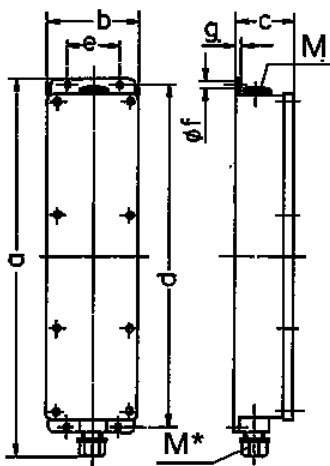

Base múltiple

N.º ref. 96489

- precablati per l'installazione
- caja gris eléctrica RAL 7035
- caja e inserto fabricados en AMAPLAST
- el asa para colgar se incluye en cada

Especificaciones técnicas

CEE 16 A, 3 p, 230 V	3
Pre-fusible máx.	16 A
InA	16 A
RDF	1
Conexión / cable de alimentación	• para 1 cable de 3 x 10 mm ²
Grado de protección	IP 44
Protección para niños	false
Material	plástico
Peso	1094 g
Altura	401 mm
Ancho	97 mm

Planos y dimensiones

Plano		
5 MB 35		
Dim. en mm	a	401
	b	97
	c	63
	d	364
	e	56
	f	5,5
	g	4
	M	25
	M*	25