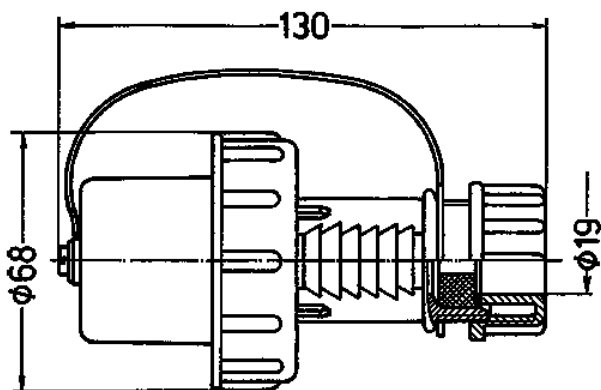

Clavija SCHUKO® TM

N.º ref. 10829

- Contacto roscado
- con conductor de puesta a tierra doble según la normativa alemana y francesa/belga
- con anillo de bayoneta
- con capuchón protector sujeto por cinta
- Para cables de hasta 3 x 2,5 mm², hasta H07RN-F (Forma CP)

Especificaciones técnicas

Amperios	16 A
Polos	2 p+T
Voltios	230 V
Técnica de conexión	bornas de tornillo
Contactos	estándar
Grado de protección	IP 68
Protección para niños	false
Peso	140 g
Marca de verificación	VDE, EAC

Planos y dimensiones

Plano
2 MB 163

Dim. en mm