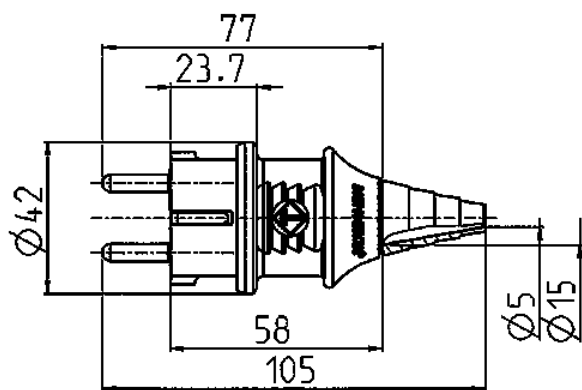

Clavija SCHUKO®

N.º ref. 10840

- Contacto roscado
- con conductor de puesta a tierra doble según la normativa alemana y francesa/belga
- con protección contra torsiones de cable
- Para cables de hasta 3 x 2,5 mm², hasta H07RN-F

Especificaciones técnicas

Amperios	16 A
Polos	2 p+T
Voltios	230 V
Técnica de conexión	bornas de tornillo
Contactos	estándar
Grado de protección	IP 44
Protección para niños	false
Peso	49 g
Marca de verificación	VDE, EAC

Planos y dimensiones

Plano
2 MB 139

Dim. en mm