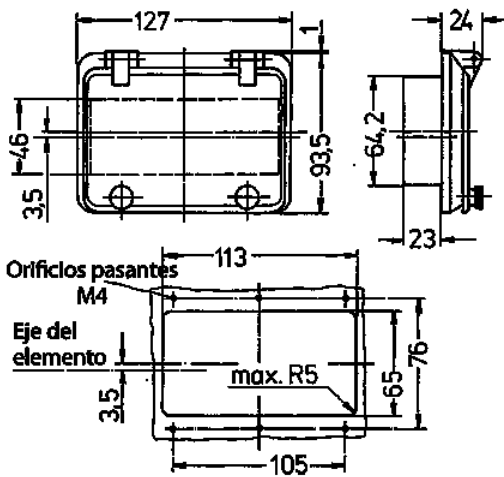

Ventana con bisagra TM

N.º ref. 24696

- Con tapa protectora contra contactos accidentales
- Con tornillos moleteados
- Ventana de cristal ahumado

Especificaciones técnicas

Peso	142 g
Marca de verificación	EAC

Planos y dimensiones

Plano
6 MB 17

Dim. en mm