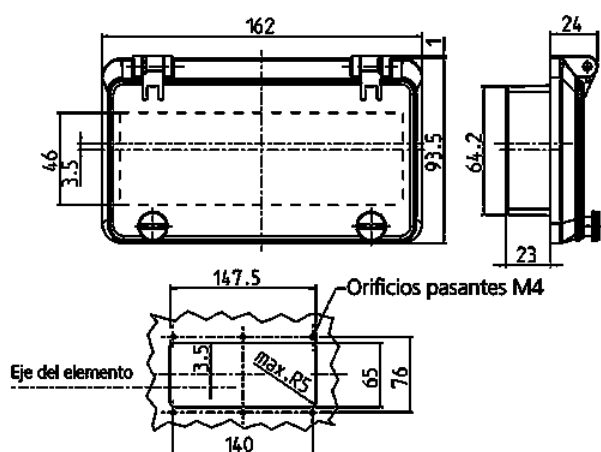

## Ventana con bisagra TM

N.º ref. 24697

- Con tapa protectora contra contactos accidentales
- Con tornillos moleteados
- Ventana de cristal ahumado

## Especificaciones técnicas

Peso	159 g
Marca de verificación	EAC

## Planos y dimensiones

**Plano  
6 MB 12**

**Dim. en mm**