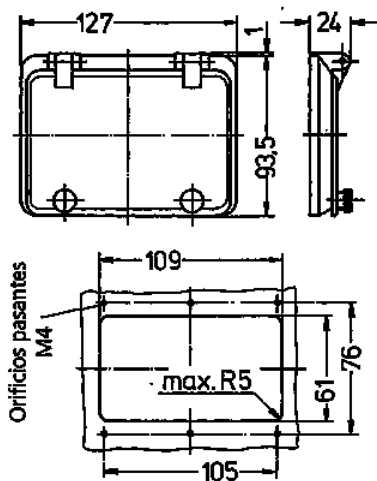

Ventana con bisagra TM

N.º ref. 24796

- Sin tapa protectora contra contactos accidentales
- Con tornillos moleteados
- Ventana de cristal ahumado

Especificaciones técnicas

Peso	108 g
Marca de verificación	EAC

Planos y dimensiones

Plano
6 MB 16

Dim. en mm