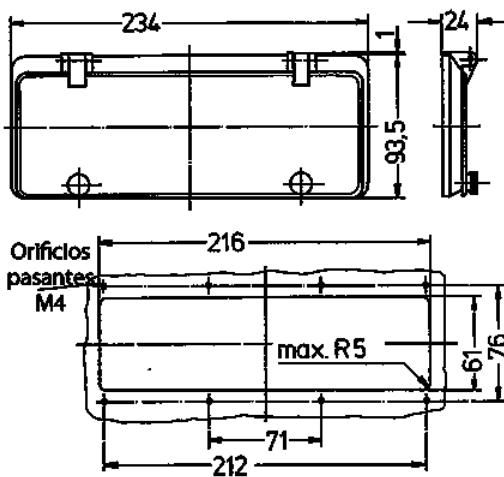

Ventana con bisagra TM

N.º ref. 24798

- Sin tapa protectora contra contactos accidentales
- Con tornillos moleteados
- Ventana de cristal ahumado

Especificaciones técnicas

Peso	162 g
Marca de verificación	EAC

Planos y dimensiones

Plano
6 MB 14

Dim. en mm