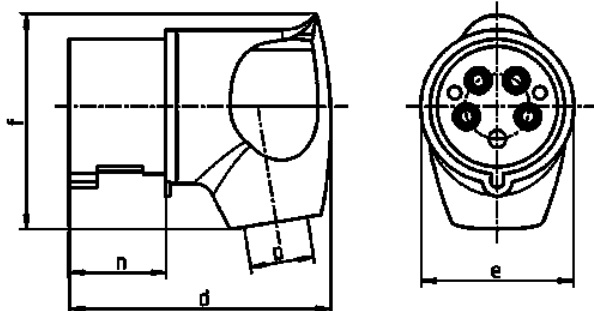

Clavija acodada

N.º ref. 3646

- Contacto roscado
- Contactos niquelados
- Protección contra pliegues del cable
- Puede utilizarse con bases Cepex

Especificaciones técnicas

Amperios	32 A
Polos	4 p
Voltios	230 V
Sentido horario	9 h
Hertzios	50-60 Hz
Técnica de conexión	bornas de tornillo
Contactos	contactos niquelados
Grado de protección	IP 44
Peso	230 g
Marca de verificación	EAC, CQC

Planos y dimensiones

2 MB 251	Amp. Polos	32		
		3	4	5
Dim. en mm	d	115	115	115
	e	72	72	72
	f	96	96	100
	n	45,8	45,8	45,8
	p	11/22	11/22	11/22