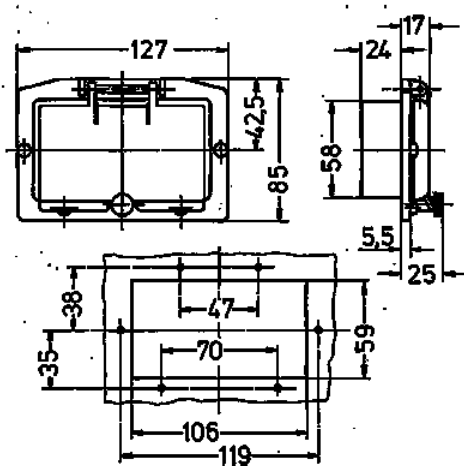

## Ventana con bisagra

N.º ref. 40243

- sin tapa protectora contra contactos accidentales
- Con tornillos moleteados
- Color del marco gris luminoso
- Ventana de cristal ahumado
- IP 44

## Especificaciones técnicas

Peso	94 g
Marca de verificación	EAC

## Planos y dimensiones

**Plano  
6 MB 2**

**Dim. en mm**