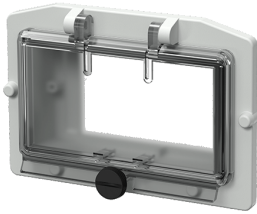

## Ventana con bisagra

N.º ref. 40243

- sin tapa protectora contra contactos accidentales
- Con tornillos moleteados
- Color del marco gris luminoso
- Ventana de cristal ahumado
- IP 44

## Especificaciones técnicas

Peso	94 g
Marca de verificación	EAC