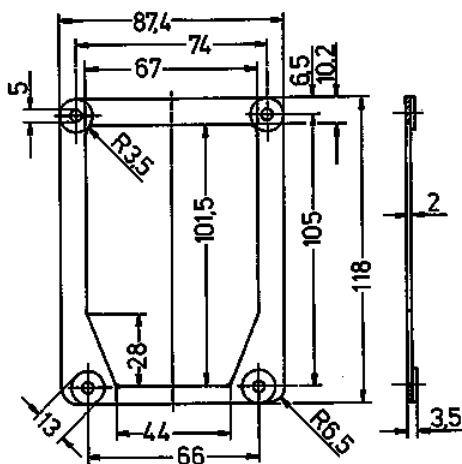

Contramarco

N.º ref. 40744

- Para clavija semiempotrable CaraCONTACT, ref. 8001, 8008

Especificaciones técnicas

Peso	9 g
Marca de verificación	EAC

Planos y dimensiones

Plano
1 MB 288

Dim. en mm