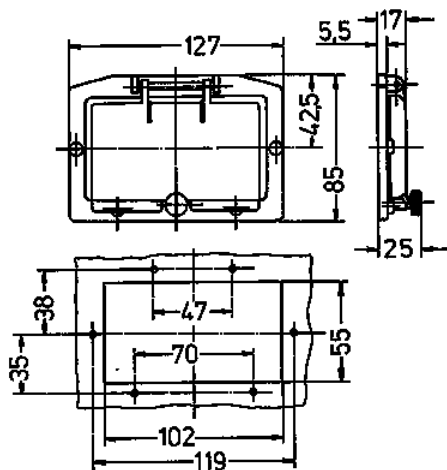

Ventana con bisagra

N.º ref. 40871

- Sin tapa protectora contra contactos accidentales
- Con tornillos moleteados
- Color del marco gris luminoso
- Ventana de cristal ahumado
- IP 44

Especificaciones técnicas

Peso	68 g
Marca de verificación	EAC

Planos y dimensiones

**Plano
6 MB 4**

Dim. en mm