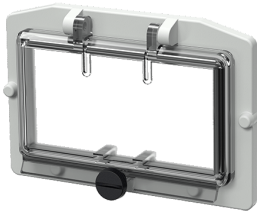

Ventana con bisagra

N.º ref. 40871

- Sin tapa protectora contra contactos accidentales
- Con tornillos moleteados
- Color del marco gris luminoso
- Ventana de cristal ahumado
- IP 44

Especificaciones técnicas