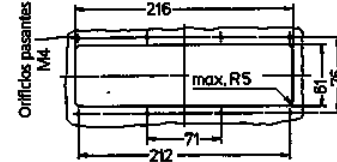

## Especificaciones técnicas

Peso	119 g
Marca de verificación	EAC

## Planos y dimensiones

**Plano 6 MB 16 / 6 TE**

**Plano 6 MB 15 / 8 TE**

**Plano 6 MB 14 / 12 TE**