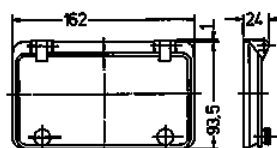

## Especificaciones técnicas

Peso	119 g
Marca de verificación	EAC

## Planos y dimensiones

**Plano 6 MB 16 / 6 TE**

**Plano 6 MB 15 / 8 TE**

**Plano 6 MB 14 / 12 TE**