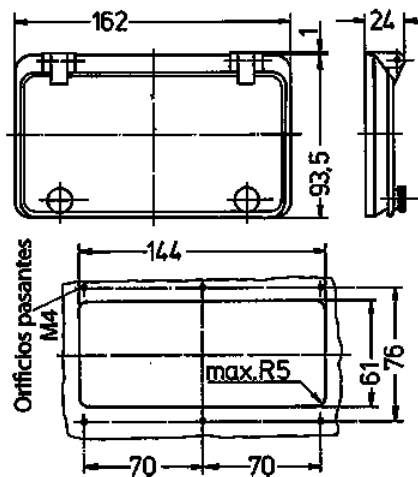

Ventana con bisagra

N.º ref. 40978

- Sin tapa protectora contra contactos accidentales
- Con tornillos moleteados
- Color del marco gris luminoso
- Ventana de cristal ahumado
- IP 67

Especificaciones técnicas

Peso	119 g
Marca de verificación	EAC

Planos y dimensiones

Plano
6 MB 15

Dim. en mm