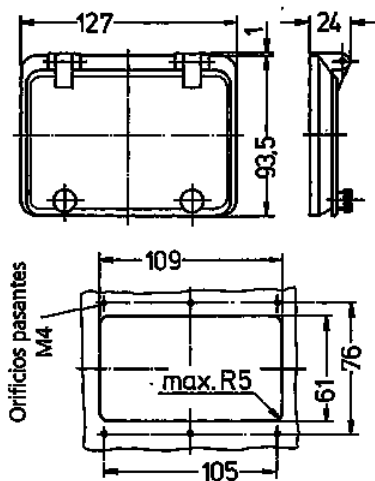

Ventana con bisagra

N.º ref. 40985

- Sin tapa protectora contra contactos accidentales
- Con tornillos moleteados
- Color del marco gris luminoso
- Ventana de cristal ahumado
- IP 67

Especificaciones técnicas

Peso	108 g
Marca de verificación	EAC

Planos y dimensiones

Plano
6 MB 16

Dim. en mm