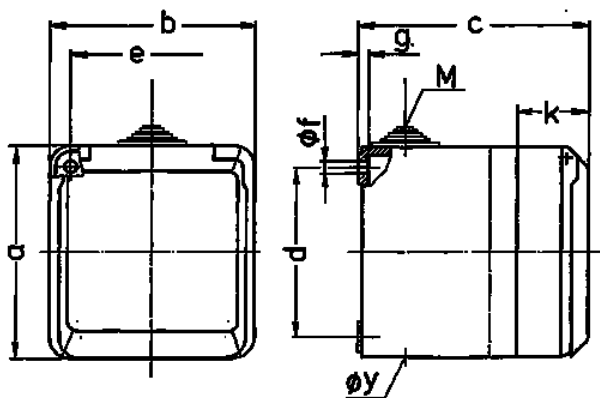

Base mural Cepex, gris
N.º ref. 4102

- Contacto roscado
- Resistente a golpes de balón según DIN 18032

Especificaciones técnicas

Amperios	16 A
Polos	3 p
Voltios	230 V
Sentido horario	6 h
Hertzios	50-60 Hz
Grado de protección	IP 44
Protección para niños	false
Peso	288 g
Marca de verificación	VDE, EAC, CQC

Planos y dimensiones

Plano	Amp.	16			32		
		3	4	5	3	4	5
1 MB 312	Polos						
Dim. en mm	a	93	93	93	93	93	93
	b	90	90	90	90	90	90
	c	87	87	87	99	99	99
	d	75	75	75	75	75	75
	e	73	73	73	73	73	73
	f	5,5	5,5	5,5	5,5	5,5	5,5
	g	4,2	4,2	4,2	4,2	4,2	4,2
	k	33	33	33	33	33	33
	y	25,5	25,5	25,5	25,5	25,5	25,5
	M	25x1,5	25x1,5	25x1,5	25x1,5	25x1,5	25x1,5
	Borna para cond. Sección	1,5	1,5	1,5	2,5	2,5	2,5
	Transvers. (mm²) mín.-max.	—4	—4	—4	—6	—6	—6