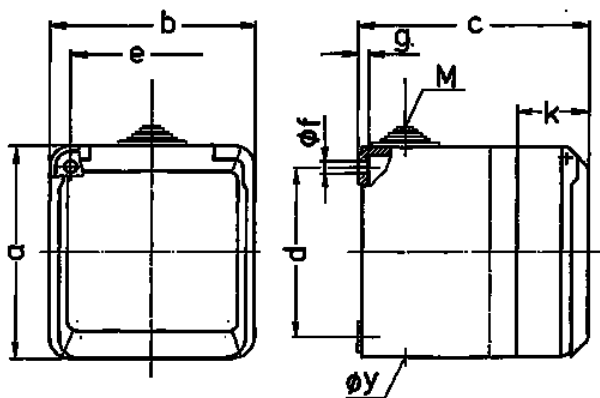

Base mural Cepex, gris

N.º ref. 4104

- Contacto roscado
- Resistente a golpes de balón según DIN 18032

Especificaciones técnicas

Amperios	16 A
Polos	4 p
Voltios	500 V
Sentido horario	7 h
Hertzios	50-60 Hz
Grado de protección	IP 44
Protección para niños	false
Peso	295 g
Marca de verificación	EAC

Planos y dimensiones

Plano	Amp.	16			32		
		3	4	5	3	4	5
1 MB 312	Polos						
Dim. en mm	a	93	93	93	93	93	93
	b	90	90	90	90	90	90
	c	87	87	87	99	99	99
	d	75	75	75	75	75	75
	e	73	73	73	73	73	73
	f	5,5	5,5	5,5	5,5	5,5	5,5
	g	4,2	4,2	4,2	4,2	4,2	4,2
	k	33	33	33	33	33	33
	y	25,5	25,5	25,5	25,5	25,5	25,5
	M	25x1,5	25x1,5	25x1,5	25x1,5	25x1,5	25x1,5
	Borna para cond. Sección	1,5	1,5	1,5	2,5	2,5	2,5
	Transvers. (mm²) mln.-max.	—4	—4	—4	—6	—6	—6