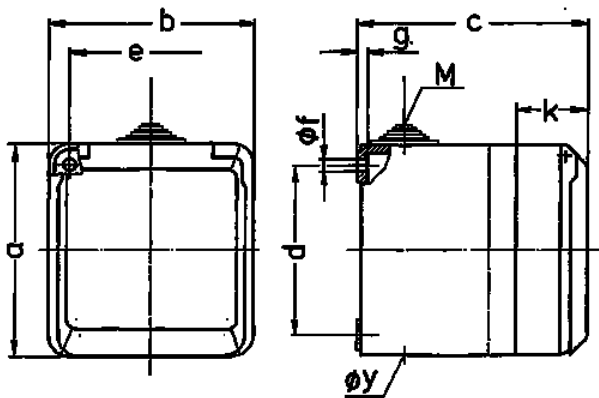

Base mural Cepex, gris

N.º ref. 4107

- Contacto roscado
- Resistente a golpes de balón según DIN 18032

Especificaciones técnicas

Amperios	32 A
Polos	3 p
Voltios	230 V
Sentido horario	6 h
Hertzios	50-60 Hz
Grado de protección	IP 44
Protección para niños	false
Peso	366 g
Marca de verificación	EAC, CQC

Planos y dimensiones

Plano	Amp.	16			32		
		3	4	5	3	4	5
1 MB 312	Polos						
Dim. en mm	a	93	93	93	93	93	93
	b	90	90	90	90	90	90
	c	87	87	87	99	99	99
	d	75	75	75	75	75	75
	e	73	73	73	73	73	73
	f	5,5	5,5	5,5	5,5	5,5	5,5
	g	4,2	4,2	4,2	4,2	4,2	4,2
	k	33	33	33	33	33	33
	y	25,5	25,5	25,5	25,5	25,5	25,5
	M	25x1,5	25x1,5	25x1,5	25x1,5	25x1,5	25x1,5
	Borna para cond. Sección	1,5	1,5	1,5	2,5	2,5	2,5
	Transvers. (mm²) mln.-max.	—4	—4	—4	—6	—6	—6