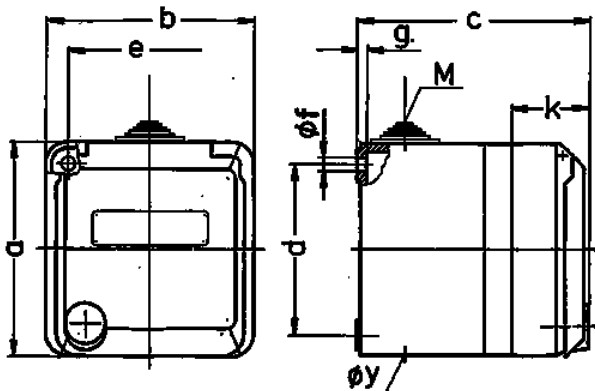

Base mural Cepex, gris

N.º ref. 4132

- Contacto roscado con casilla de rotulación

Especificaciones técnicas

Amperios	16 A
Polos	3 p
Voltios	230 V
Sentido horario	6 h
Hertzios	50-60 Hz
Grado de protección	IP 44
Protección para niños	false
Peso	286 g
Marca de verificación	EAC, CQC

Planos y dimensiones

Plano 1 MB 317	Amp. Polos	16			32		
		3	4	5	3	4	5
Dim. en mm	a	93	93	93	93	93	93
	b	90	90	90	90	90	90
	c	88	88	88	100	100	100
	d	75	75	75	75	75	75
	e	73	73	73	73	73	73
	f	5,5	5,5	5,5	5,5	5,5	5,5
	g	4,2	4,2	4,2	4,2	4,2	4,2
	k	34	34	34	34	34	34
	y	25,5	25,5	25,5	25,5	25,5	25,5
	M	25x1,5	25x1,5	25x1,5	25x1,5	25x1,5	25x1,5
Borna para cond. Sección		1,5	1,5	1,5	2,5	2,5	2,5
Transvers. (mm ²) mln.-max.		—4	—4	—4	—6	—6	—6