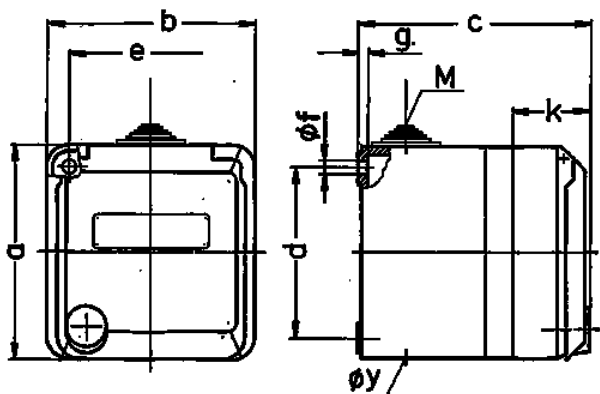

Base mural Cepex, gris

N.º ref. 4133

- Contacto roscado con casilla de rotulación

Especificaciones técnicas

Amperios	16 A
Polos	4 p
Voltios	400 V
Sentido horario	6 h
Hertzios	50-60 Hz
Grado de protección	IP 44
Protección para niños	false
Peso	300 g
Marca de verificación	EAC, CQC

Planos y dimensiones

Plano 1 MB 317	Amp. Polos	16			32		
		3	4	5	3	4	5
Dim. en mm	a	93	93	93	93	93	93
	b	90	90	90	90	90	90
	c	88	88	88	100	100	100
	d	75	75	75	75	75	75
	e	73	73	73	73	73	73
	f	5,5	5,5	5,5	5,5	5,5	5,5
	g.	4,2	4,2	4,2	4,2	4,2	4,2
	k	34	34	34	34	34	34
	y	25,5	25,5	25,5	25,5	25,5	25,5
	M	25x1,5	25x1,5	25x1,5	25x1,5	25x1,5	25x1,5
Borna para cond. Sección		1,5	1,5	1,5	2,5	2,5	2,5
Transvers. (mm ²) mín.-max.		—4	—4	—4	—6	—6	—6