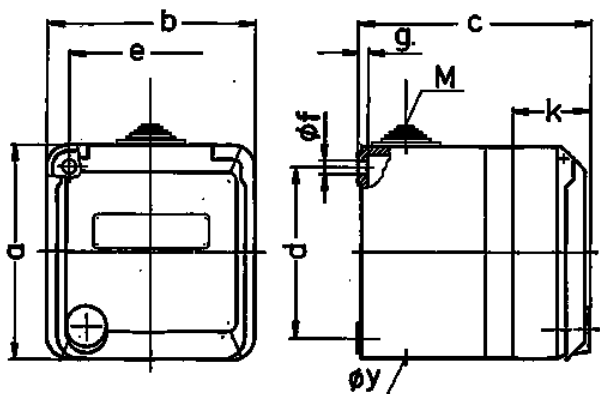

Base mural Cepex, gris

N.º ref. 4137

- Contacto roscado con casilla de rotulación

Especificaciones técnicas

Amperios	32 A
Polos	3 p
Voltios	230 V
Sentido horario	6 h
Hertzios	50-60 Hz
Grado de protección	IP 44
Protección para niños	false
Peso	364 g
Marca de verificación	EAC, CQC

Planos y dimensiones

Plano 1 MB 317	Amp. Polos	16			32		
		3	4	5	3	4	5
Dim. en mm	a	93	93	93	93	93	93
	b	90	90	90	90	90	90
	c	88	88	88	100	100	100
	d	75	75	75	75	75	75
	e	73	73	73	73	73	73
	f	5,5	5,5	5,5	5,5	5,5	5,5
	g	4,2	4,2	4,2	4,2	4,2	4,2
	k	34	34	34	34	34	34
	y	25,5	25,5	25,5	25,5	25,5	25,5
	M	25x1,5	25x1,5	25x1,5	25x1,5	25x1,5	25x1,5
Borna para cond. Sección		1,5	1,5	1,5	2,5	2,5	2,5
Transvers. (mm ²) mín.-max.		—4	—4	—4	—6	—6	—6