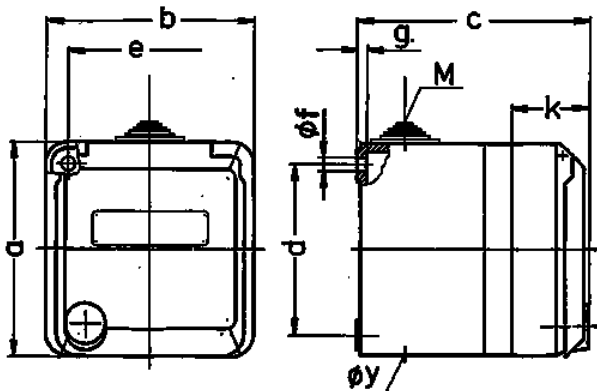

## Base mural Cepex, gris

N.º ref. 4138

- Contacto roscado con casilla de rotulación

## Especificaciones técnicas

Amperios	32 A
Polos	4 p
Voltios	400 V
Sentido horario	6 h
Hertzios	50-60 Hz
Grado de protección	IP 44
Protección para niños	false
Peso	385 g
Marca de verificación	EAC, CQC

## Planos y dimensiones

Plano 1 MB 317	Amp. Polos	16			32		
		3	4	5	3	4	5
Dim. en mm	a	93	93	93	93	93	93
	b	90	90	90	90	90	90
	c	88	88	88	100	100	100
	d	75	75	75	75	75	75
	e	73	73	73	73	73	73
	f	5,5	5,5	5,5	5,5	5,5	5,5
	g	4,2	4,2	4,2	4,2	4,2	4,2
	k	34	34	34	34	34	34
	y	25,5	25,5	25,5	25,5	25,5	25,5
	M	25x1,5	25x1,5	25x1,5	25x1,5	25x1,5	25x1,5
Borna para cond. Sección		1,5	1,5	1,5	2,5	2,5	2,5
Transvers. (mm <sup>2</sup> ) mín.-max.		—4	—4	—4	—6	—6	—6