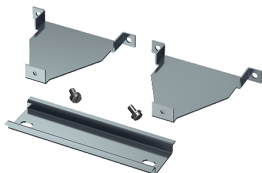

Juegos de montaje

N.º ref. 41431

- Para ventana con bisagra y tapa protectora
- Para el montaje de aparatos modulares en puertas y tapas de cajas

Especificaciones técnicas

Peso	99 g
Marca de verificación	EAC

Planos y dimensiones

Plano 6 MB 18				
Cantidad de módulos		6	8	12
Dim. en mm	b	115	150	222
	e	105	140	212