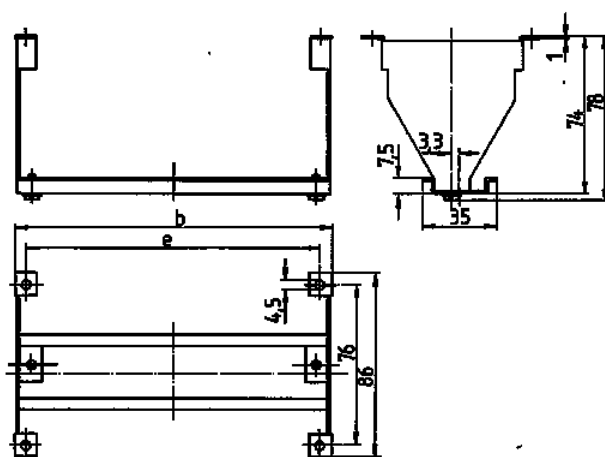

Juegos de montaje

N.º ref. 41431

- Para ventana con bisagra y tapa protectora
- Para el montaje de aparatos modulares en puertas y tapas de cajas

Especificaciones técnicas

Peso	99 g
Marca de verificación	EAC

Planos y dimensiones

Plano 6 MB 18				
Cantidad de módulos		6	8	12
Dim. en mm	b	115	150	222
	e	105	140	212