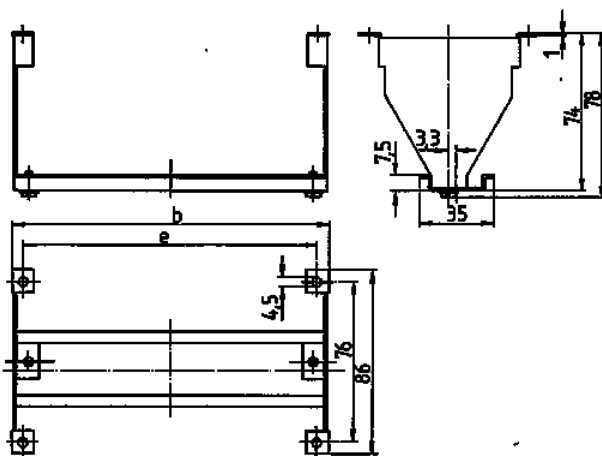

## Juegos de montaje

N.º ref. 41433

- Para ventana con bisagra y tapa protectora
- Para el montaje de aparatos modulares en puertas y tapas de cajas

## Especificaciones técnicas

Peso	140 g
Marca de verificación	EAC

## Planos y dimensiones

**Plano  
6 MB 18**

Cantidad de módulos		6	8	12
Dim. en mm	b	115	150	222
	e	105	140	212