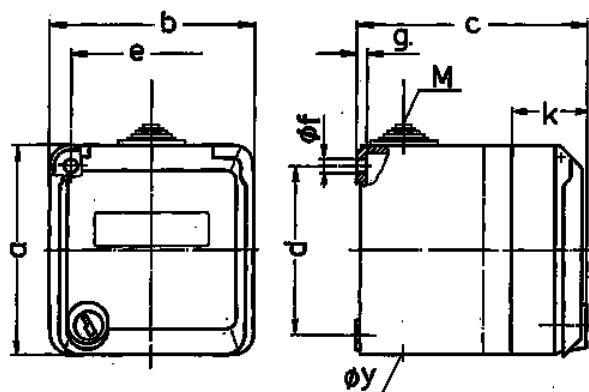

Base mural Cepex, gris

N.º ref. 4167

- Contacto roscado
- con casilla de rotulación
- con cerradura, dos llaves
- No desmontable cuando está cerrada
- También disponible con una sola llave
- bloqueo idéntico: Ref. No + índice P „G“

Especificaciones técnicas

Amperios	32 A
Polos	3 p
Voltios	230 V
Sentido horario	6 h
Hertzios	50-60 Hz
Grado de protección	IP 44
Protección para niños	false
Peso	402 g
Marca de verificación	EAC

Planos y dimensiones

Plano	Amp.	16			32		
		3	4	5	3	4	5
1 MB 313	Polos						
Dim. en mm	a	93	93	93	93	93	93
	b	90	90	90	90	90	90
	c	90	90	90	102	102	102
	d	75	75	75	75	75	75
	e	73	73	73	73	73	73
	f	5,5	5,5	5,5	5,5	5,5	5,5
	g	4,2	4,2	4,2	4,2	4,2	4,2
	k	36	36	36	36	36	36
	y	25,5	25,5	25,5	25,5	25,5	25,5
	M	25x1,5	25x1,5	25x1,5	25x1,5	25x1,5	25x1,5
	Borna para cond. Sección	1,5	1,5	1,5	2,5	2,5	2,5
	Transvers. (mm²) mín.-max.	—4	—4	—4	—6	—6	—6