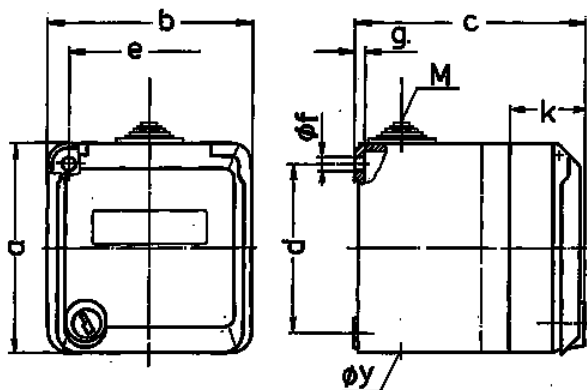

## Base mural Cepex, gris

N.º ref. 4168

- Contacto roscado
- con casilla de rotulación
- con cerradura, dos llaves
- No desmontable cuando está cerrada
- También disponible con una sola llave
- bloqueo idéntico: Ref. No + índice P „G“

## Especificaciones técnicas

Amperios	32 A
Polos	4 p
Voltios	400 V
Sentido horario	6 h
Hertzios	50-60 Hz
Grado de protección	IP 44
Protección para niños	false
Peso	411 g
Marca de verificación	EAC

## Planos y dimensiones

Plano	Amp.	16			32		
		3	4	5	3	4	5
<b>1 MB 313</b>	<b>Polos</b>						
<b>Dim. en mm</b>	<b>a</b>	93	93	93	93	93	93
	<b>b</b>	90	90	90	90	90	90
	<b>c</b>	90	90	90	102	102	102
	<b>d</b>	75	75	75	75	75	75
	<b>e</b>	73	73	73	73	73	73
	<b>f</b>	5,5	5,5	5,5	5,5	5,5	5,5
	<b>g</b>	4,2	4,2	4,2	4,2	4,2	4,2
	<b>k</b>	36	36	36	36	36	36
	<b>y</b>	25,5	25,5	25,5	25,5	25,5	25,5
	<b>M</b>	25x1,5	25x1,5	25x1,5	25x1,5	25x1,5	25x1,5
	<b>Borna para cond. Sección</b>	1,5	1,5	1,5	2,5	2,5	2,5
	<b>Transvers. (mm<sup>2</sup>) mín.-max.</b>	—4	—4	—4	—6	—6	—6