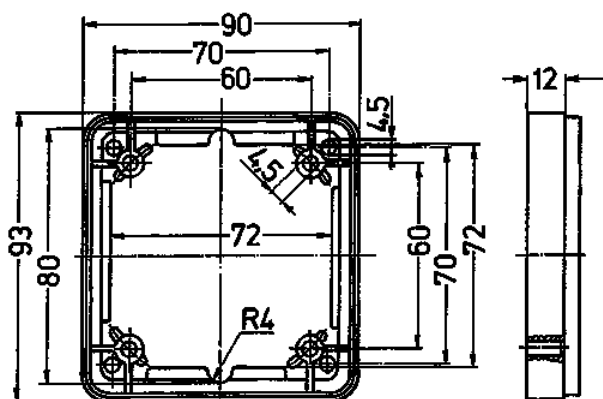

## Marco distanciador

N.º ref. 4239

- Como compensación de la altura
- Para todas las bases empotrables Cepex SCHUKO® y todas las bases empotrables Cepex CEE de 16 A y 32 A

## Especificaciones técnicas

Peso	37 g
Marca de verificación	EAC

## Planos y dimensiones

Plano

1 MB 302

Dim. en mm