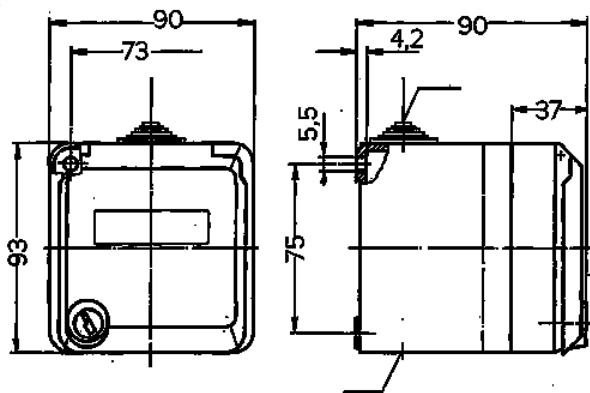

Caja vacía Cepex, gris

N.º ref. 4300

- Como base empotrable
- Para alojar tomas de conexión RJ45
- 2 llaves
- Cerradura de una sola llave: Nº de ref. + índice G

Especificaciones técnicas

Grado de protección	IP 44
Protección para niños	false
Peso	268 g
Marca de verificación	EAC

Planos y dimensiones

Plano
1 MB 564
Dim. en mm