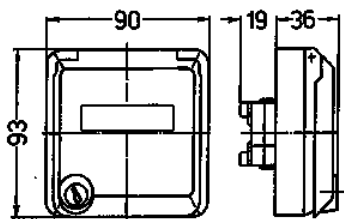

## Caja vacía Cepex, gris

N.º ref. 4302

- Como base semiempotrable
- Para alojar tomas de conexión RJ45
- con casilla de rotulación
- 2 llaves
- Cerradura de una sola llave: Nº de ref. + índice G

## Especificaciones técnicas

Grado de protección	IP 44
Protección para niños	false
Peso	151 g
Marca de verificación	EAC

## Planos y dimensiones

**Plano**  
**1 MB 305**

**Dim. en mm**

**Formas de montaje  
y mecanizado**