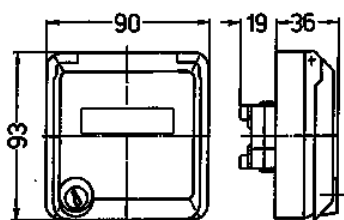

Caja vacía Cepex, plata

N.º ref. 4326

- Como base semiempotrable
- Para alojar tomas de conexión RJ45
- con casilla de rotulación
- 2 llaves
- Cerradura de una sola llave: Nº de ref. + índice G

Especificaciones técnicas

Grado de protección	IP 44
Protección para niños	false
Peso	360 g
Marca de verificación	EAC

Planos y dimensiones

**Plano
1 MB 305**

Dim. en mm

**Formas de montaje
y mecanizado**