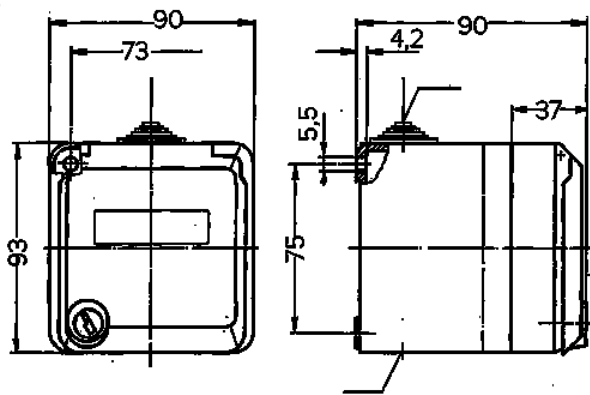

Caja vacía Cepex, gris

N.º ref. 4350

- Como base empotrable
- Para alojar tomas de conexión RJ45
- 2 llaves
- Cerradura de una sola llave: Nº de ref. + índice G

Especificaciones técnicas

Grado de protección	IP 44
Protección para niños	false
Peso	160 g
Marca de verificación	EAC

Planos y dimensiones

Plano
1 MB 564
Dim. en mm